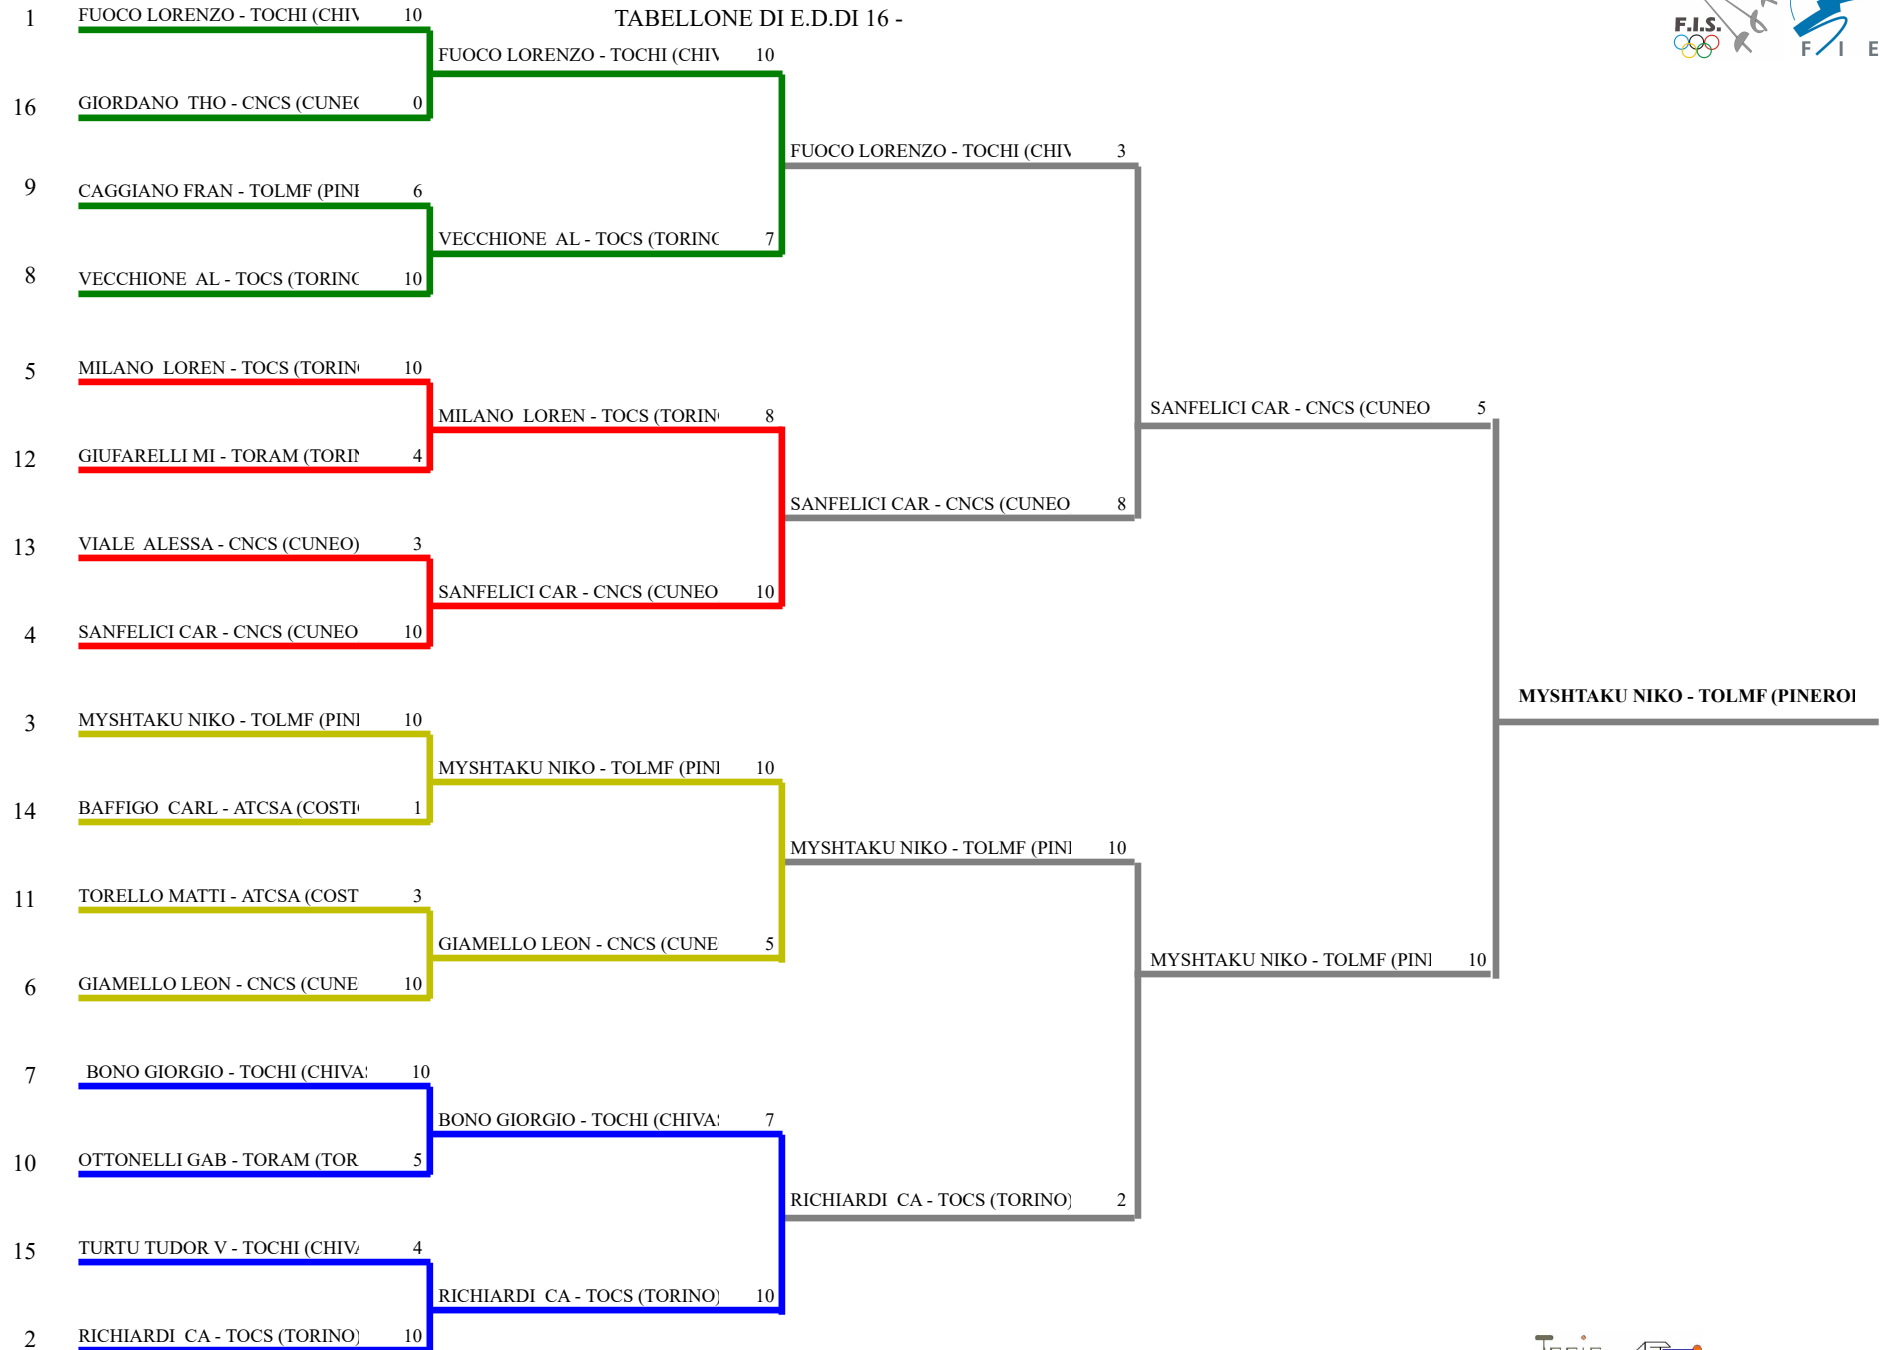

Fioretto maschile Maschietti

TABELLONE DI E.D.DI 16 -

FEDERAZIONE ITALIANA SCHERMA
FEDERATION INTERNATIONALE D'ESCRIME

Classifica provvisoria ai gironi

Fioretto maschile
Maschietti/Bambine

Gran Premio Giovanissimi

CUNEO - 2a Prova Regionale GPG Fioretto

Stampa: 31/01/2016 16:06

<u>Classifica</u>	<u>N.Fis</u>	<u>Cognome</u>	<u>Nome</u>	<u>Sigla Soc.</u>	<u>Girone</u>	<u>V/A</u>	<u>Diff.</u>	<u>Stocc.</u>	<u>Ricev..</u>	<u>Passano:</u>	<u>16</u>
1	654903	FUOCO	LORENZO	TOCHI	1	1	1,00	17	20	3	Qualificato
2	664662	RICHIARDI	CARLO	TOCS	2	2	1,00	11	20	9	Qualificato
3	658066	MYSHTAKU	NIKOLAS	TOLMF	3	3	0,80	12	21	9	Qualificato
4	649933	SANFELICI	CARLO ENRICO	CNCS	4	2	0,75	8	18	10	Qualificato
5	664803	MILANO	LORENZO	TOCS	5	1	0,75	4	17	13	Qualificato
6	659819	GIAMELLO	LEONARDO	CNCS	6	3	0,60	8	21	13	Qualificato
7	662505	BONO	GIORGIO	TOCHI	7	3	0,60	4	23	19	Qualificato
8	651567	VECCHIONE	ALESSANDRO	TOCS	8	3	0,60	-1	16	17	Qualificato
9	651725	CAGGIANO	FRANCESCO	TOLMF	9	2	0,50	3	17	14	Qualificato
10	672411	OTTONELLI	GABRIELE	TORAM	10	1	0,50	-1	14	15	Qualificato
11	660981	TORELLO	MATTIA GIOVANNI	ATCSA	11	1	0,25	-3	12	15	Qualificato
12	673091	GIUFARELLI	MIRKO	TORAM	12	2	0,25	-6	11	17	Qualificato
13	666179	VIALE	ALESSANDRO	CNCS	13	3	0,20	-5	13	18	Qualificato
14	669733	BAFFIGO	CARLO ALBERTO	ATCSA	14	3	0,20	-18	6	24	Qualificato
15	671551	TURTU	TUDOR VASILE	TOCHI	15	2	0,00	-16	4	20	Qualificato
16	651806	GIORDANO	THOMAS	CNCS	16	1	0,00	-17	3	20	Qualificato